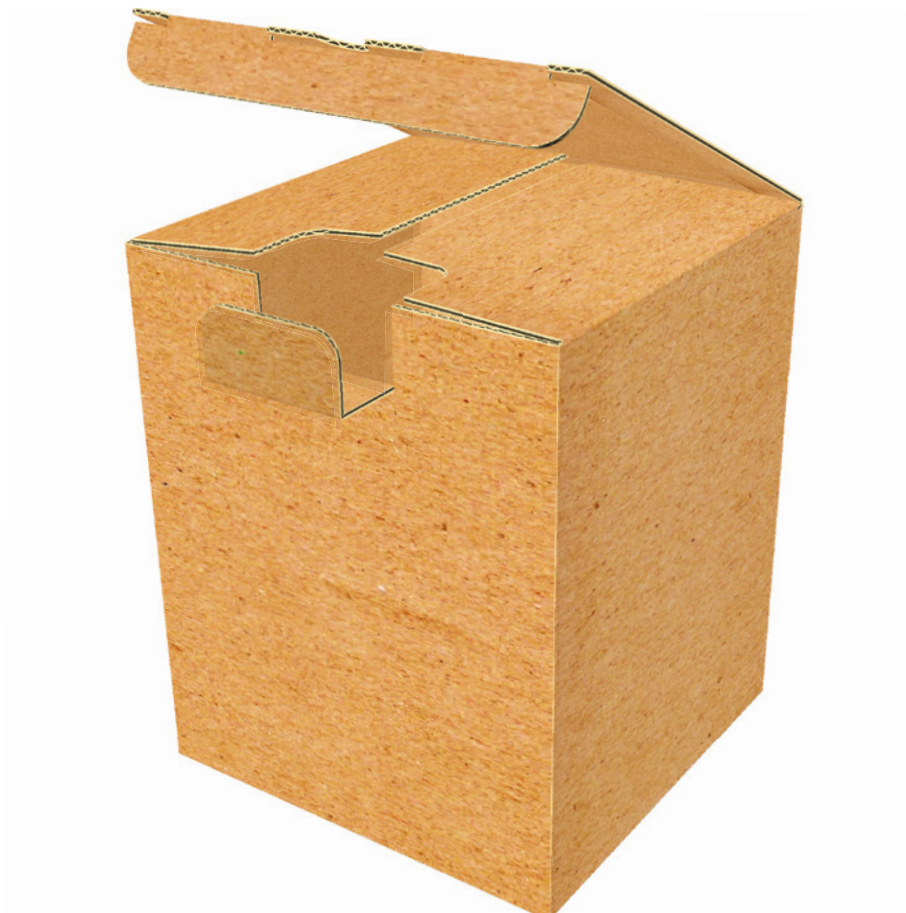

Material

Cartón microcorrugado Flauta E

Está destinado a funcionar como empaque de protección para todo tipo de producto pequeño o mediano, su grosor de 2 mm permite un armado sencillo y sus tres capas de papel le confieren mayor resistencia, dureza, además da una excelente superficie plana para cualquier impresión flexográfica.

Q 3.97

2,500 Unidades

Q 3.69

IMPRESIÓN SENCILLA GRATIS A 1 COLOR A PARTIR DE 2,000 UNIDADES

(EXPLICACIÓN DE IMPRESIÓN SENCILLA EN LA PÁGINA 20)

Caja con candado #1

LARGO ANCHO ALTO

12.7 cm | 12.4 cm | 15.6 cm |