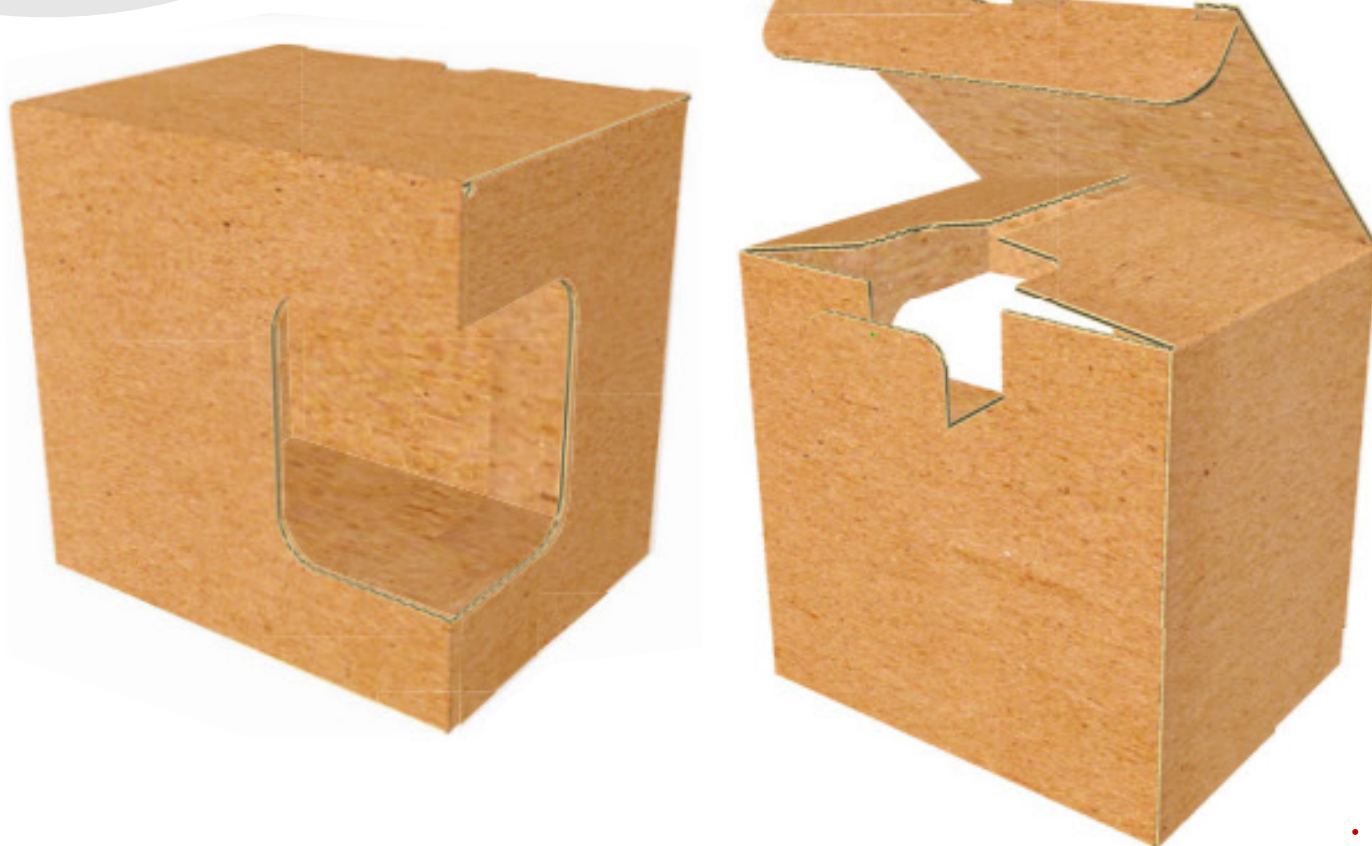

Caja para vino

1, 2 y 3 unidades

CAJA	LARGO	ANCHO	ALTO	PRECIO AL COMPRAR	
1 UNIDAD	8.7 cm	8.5 cm	27.5 cm	2,000 Unidades Q 1.88	4,500 Unidades Q 1.76
2 UNIDADES	17.6 cm	8.7 cm	27.5 cm	2,000 Unidades Q 2.60	3,500 Unidades Q 2.44
3 UNIDADES	25.4 cm	8.7 cm	27.5 cm	2,000 Unidades Q 3.40	2,500 Unidades Q 3.23

IMPRESIÓN SENCILLA GRATIS A 1 COLOR A PARTIR DE 2,000 UNIDADES

(EXPLICACIÓN DE IMPRESIÓN SENCILLA EN LA PÁGINA 20)

Caja para taza

LARGO ANCHO ALTO

11.4 cm | 8.9 cm | 11.1 cm |

PRECIO AL COMPRAR

2,000 Unidades