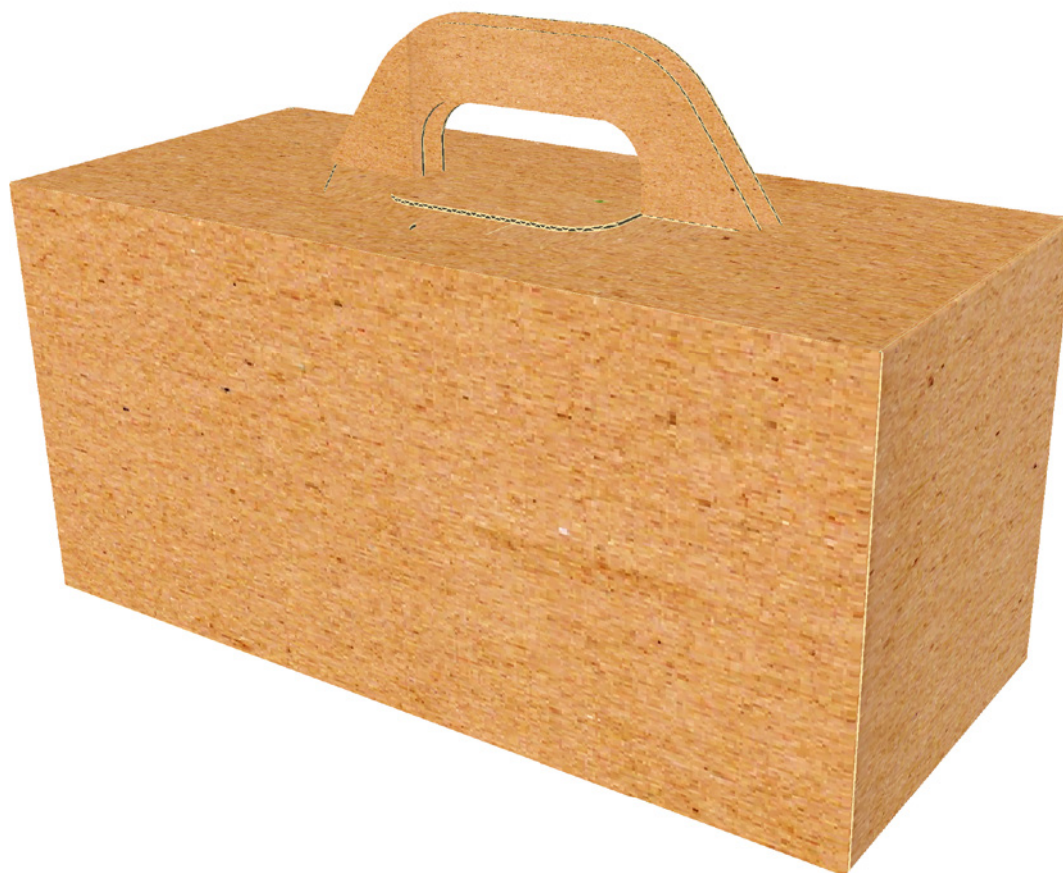

Caja lonchera CR

LARGO ANCHO ALTO

26.9 cm | 11.9 cm | 12.9 cm |

PRECIO AL COMPRAR

2,000 Unidades

Q 3.97

2,500 Unidades

Q 3.69

IMPRESIÓN SENCILLA GRATIS A 1 COLOR A PARTIR DE 2,000 UNIDADES

(EXPLICACIÓN DE IMPRESIÓN SENCILLA EN LA PÁGINA 20)